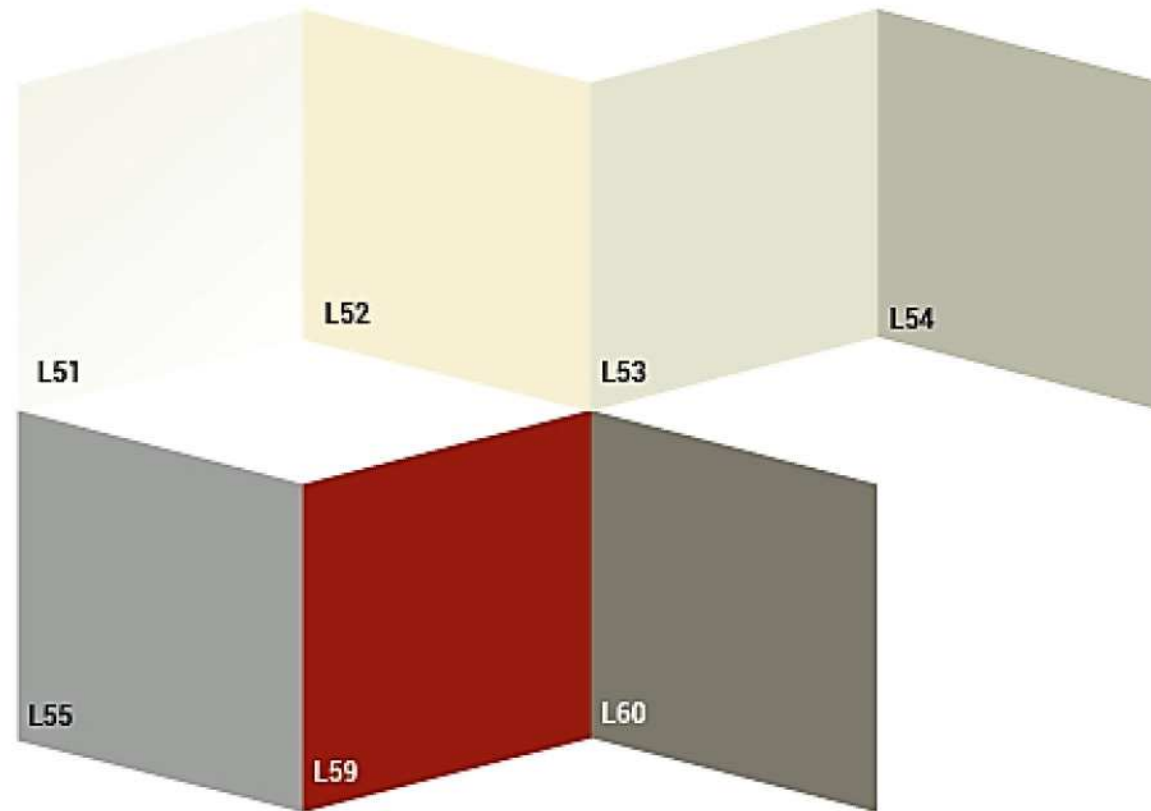

Matt lackiert

LACCATO OPACO
/ LAQUÉ MAT
/ MATT LACQUER

- L51 Bianco luce
- L52 Bianco panna
- L53 Bianco vela
- L54 Grigio corda
- L55 Grigio canapa
- L59 Rosso aragosta
- L60 Tortora